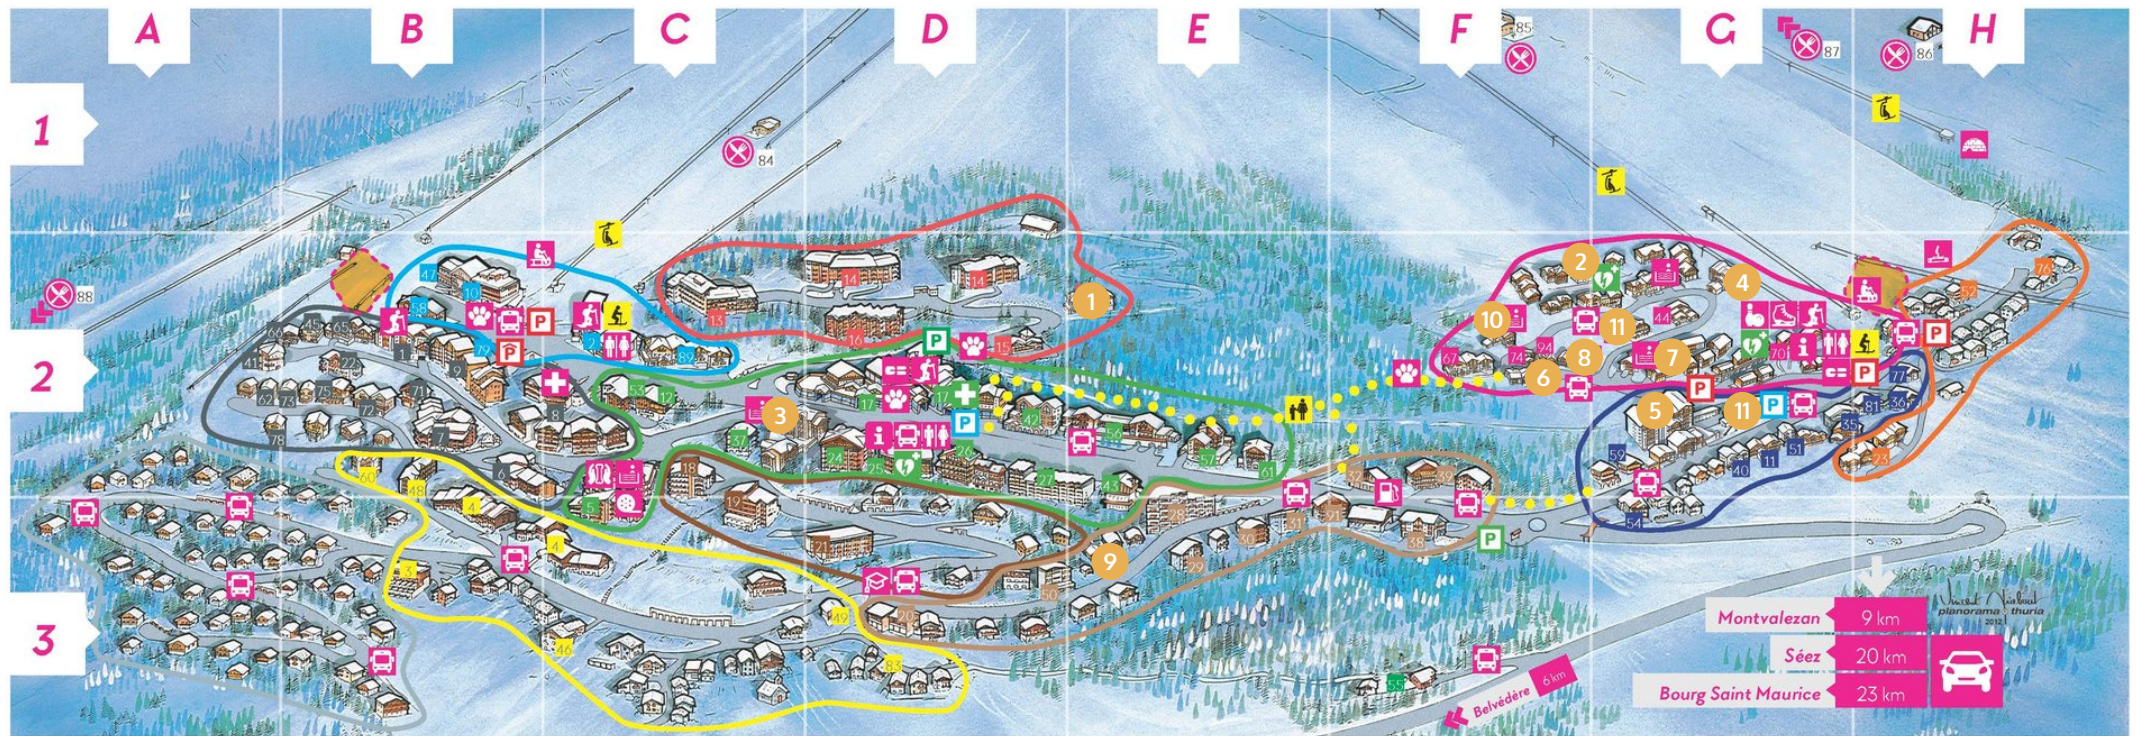

LA ROSIERE RESORT MAP

KEY

- | | | |
|-------------------------------|-----------------------------|--------------------------------|
| 1 Chalet Les Marmottons | 5 Hyatt Centric | 9 Chalet Matsuzaka Hotel & Spa |
| 2 Les Cimes Blanches | 6 Le Hameau de Barthelemy | 10 Alpen Lodge |
| 3 Lodge Hemera | 7 Les Balcons de la Rosiere | |
| 4 Alparena Hotel & Apartments | 8 Le Refuge | |