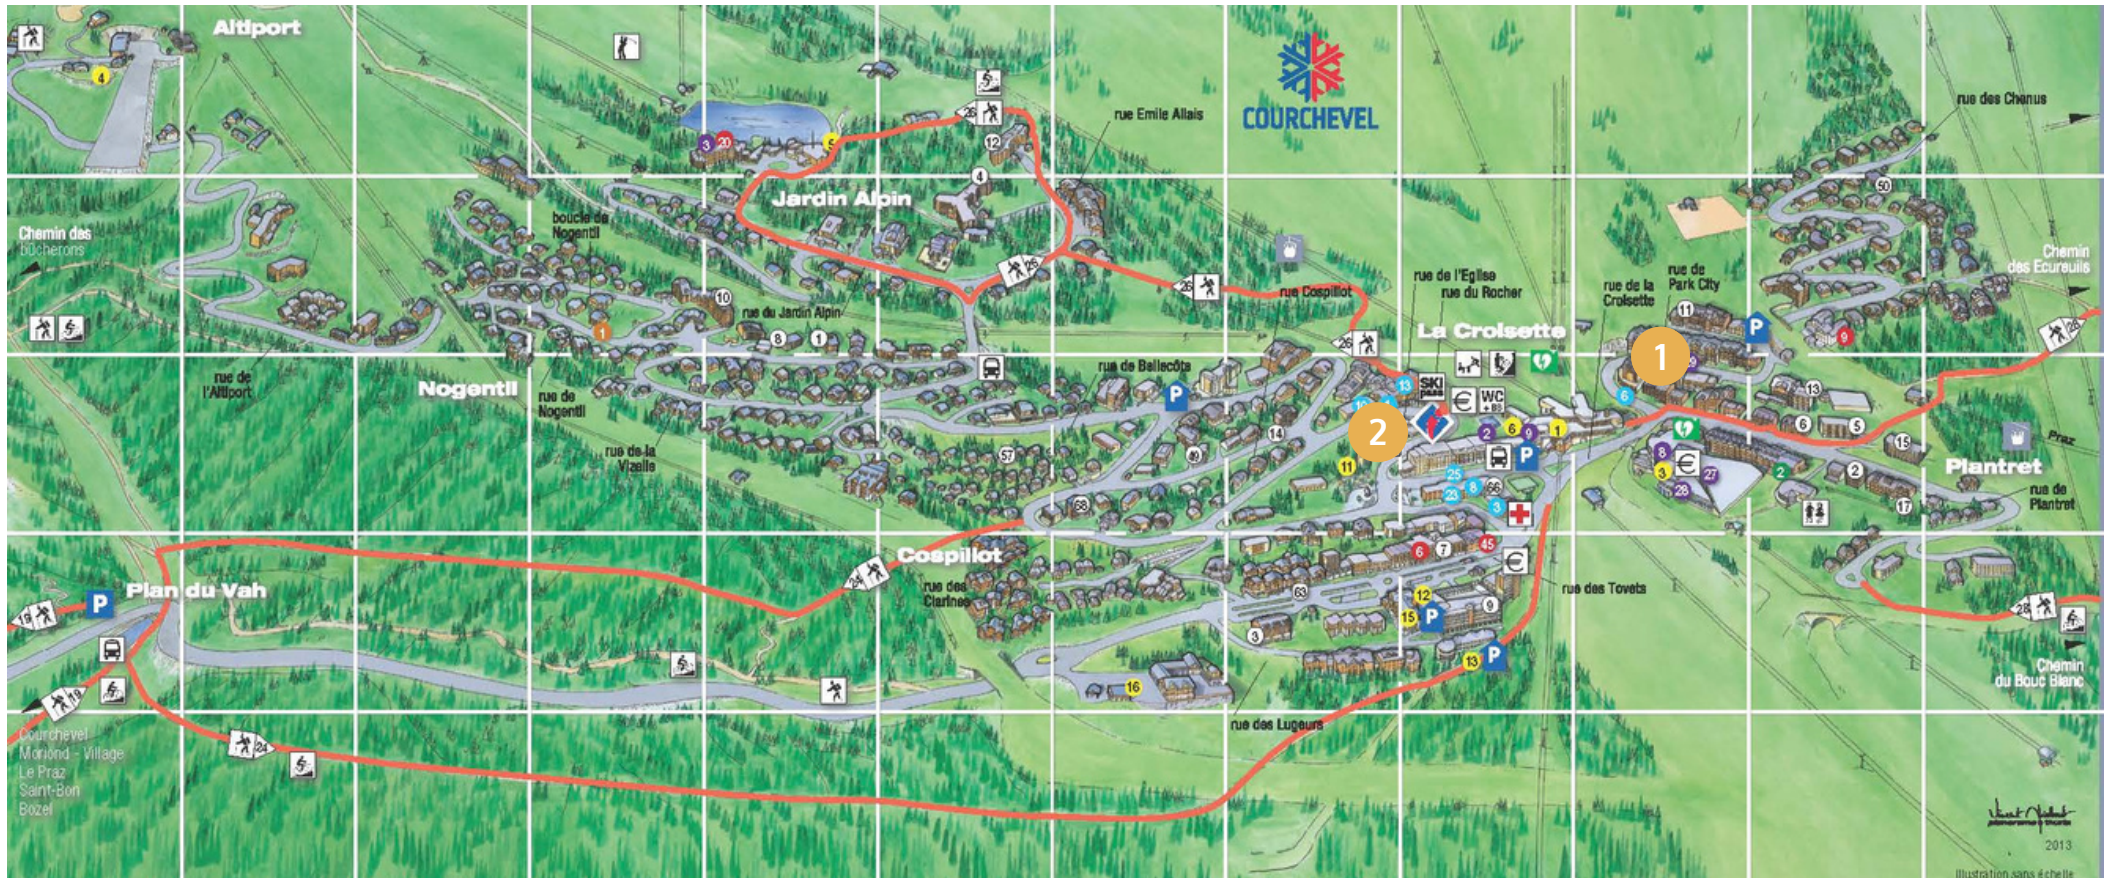

COURCHEVEL RESORT MAP

KEY

- 1 Hotel de la Loze
- 2 Coeur Courchevel 1850