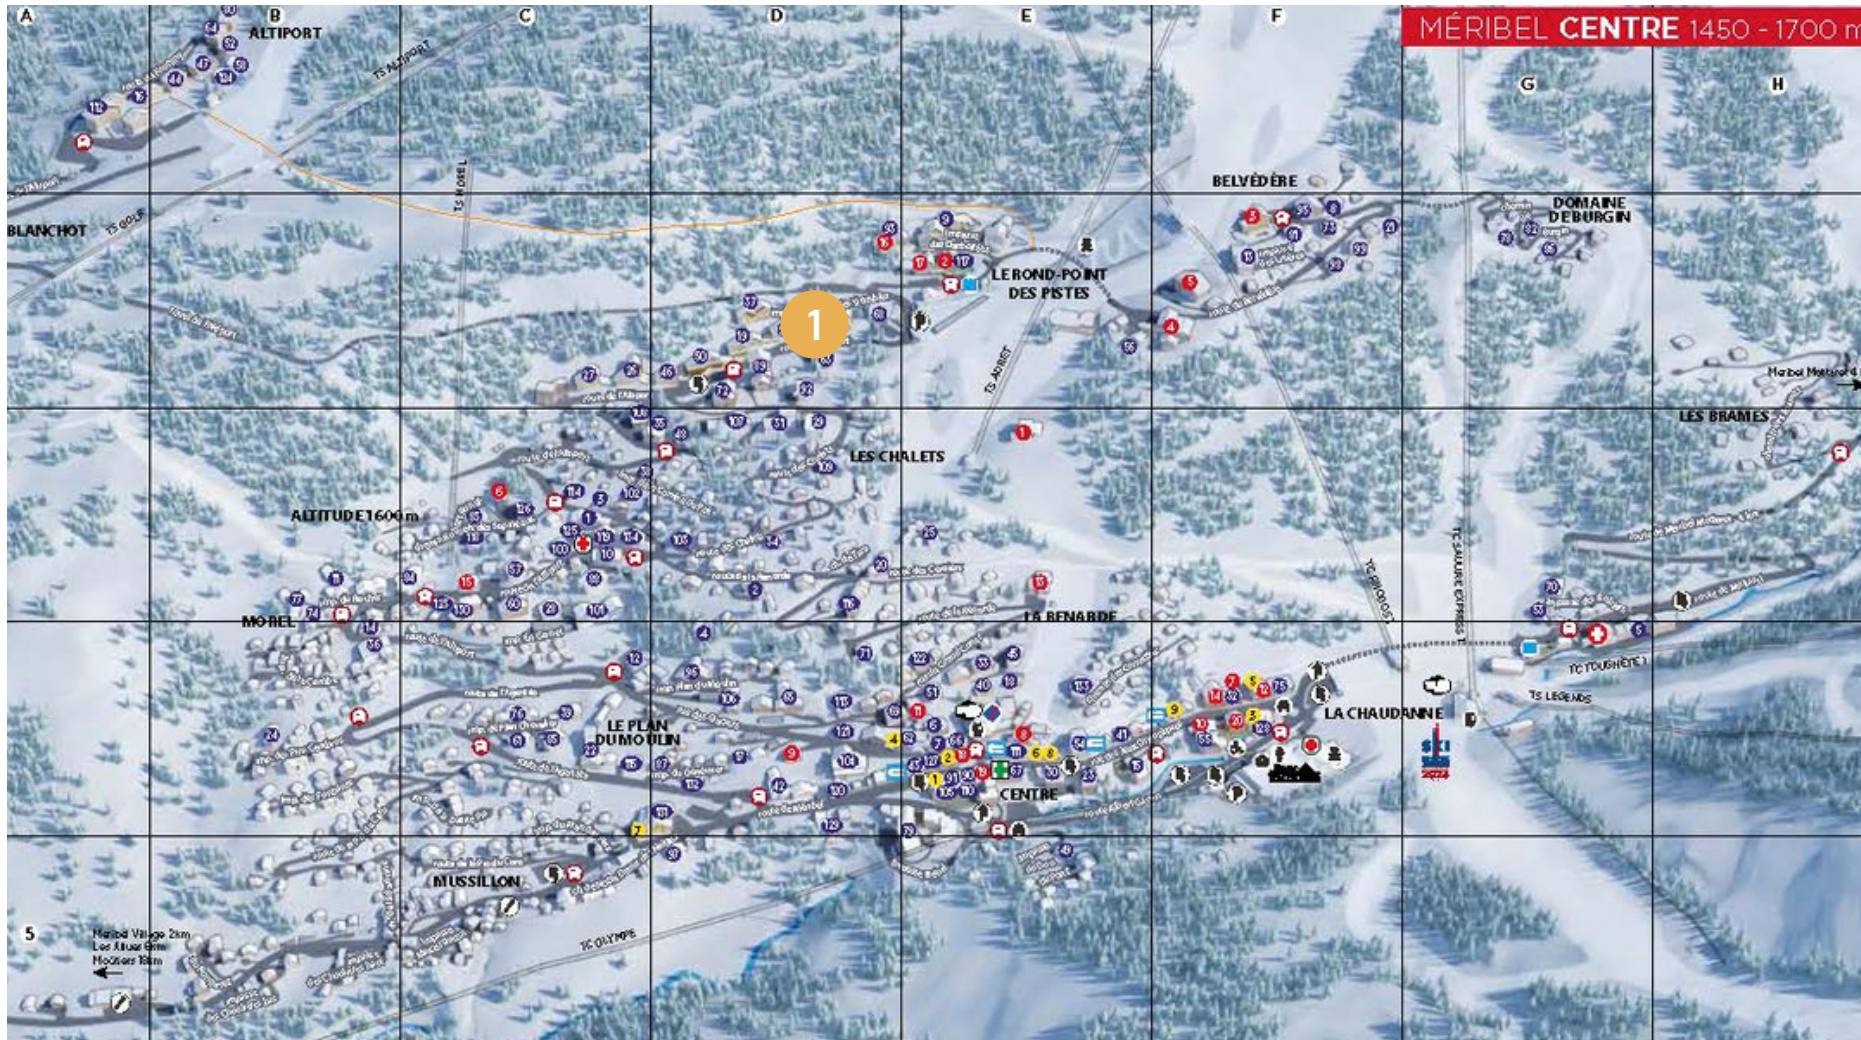

# MERIBEL CENTRE RESORT MAP

## KEY

1 La Foret