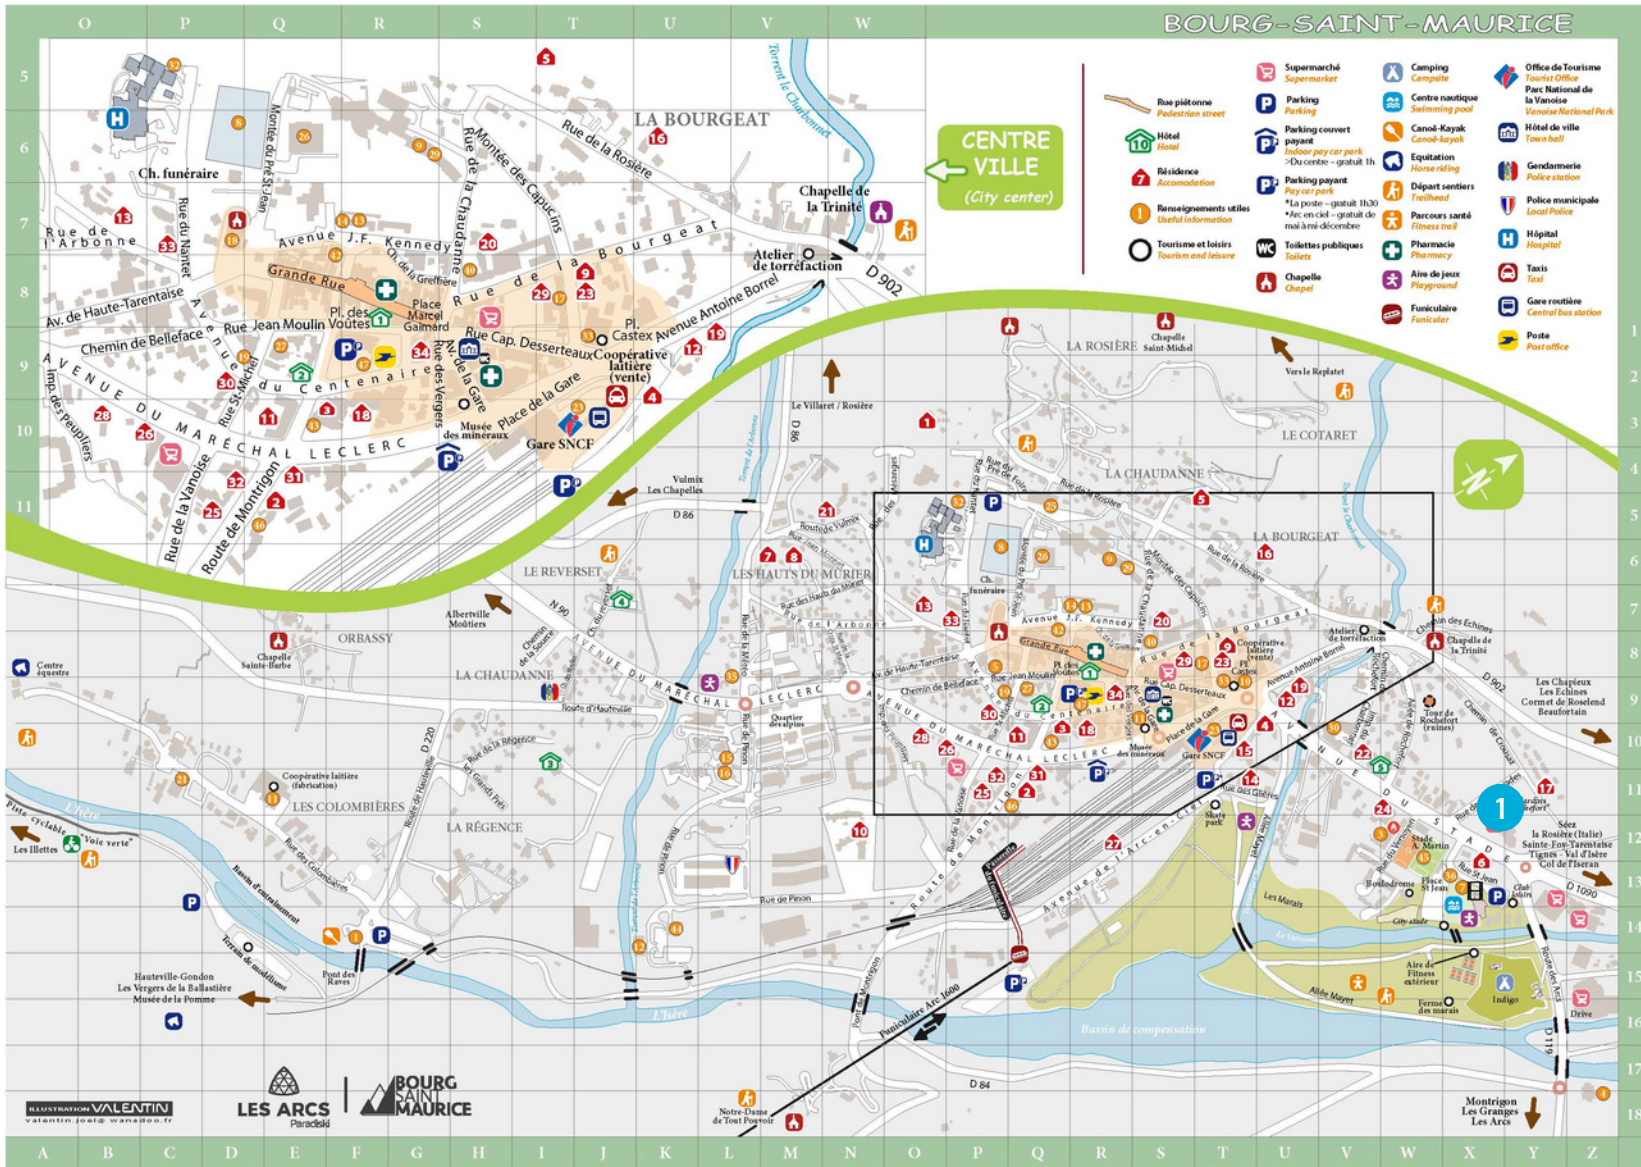

# BOURG SAINT MAURICE RESORT MAP

## KEY

1 Le Coeur d'Or

- |   |                                  |  |
|---|----------------------------------|--|
| Supermarché<br>Supermarket                  | Camping<br>Campsites             | Office de Tourisme<br>Tourist Office                 |
| Hôtel<br>Hotel                              | Centre nautique<br>Swimming pool | Parc National de la Vanoise<br>Vanoise National Park |
| Résidence<br>Accommodation                  | Canoe-Kayak<br>Canoe-kayak       | Hôtel de ville<br>Town hall                          |
| Renseignements utiles<br>Useful information | Equitation<br>Horse riding       | Gendarmerie<br>Police station                        |
| Tourisme et loisirs<br>Tourism and leisure  | Départ sentiers<br>Trailhead     | Police municipale<br>Local Police                    |
| Toilettes publiques<br>Toilets              | Parcours santé<br>Fitness trail  | Hôpital<br>Hospital                                  |
| Chapelle<br>Chapel                          | Pharmacie<br>Pharmacy            | Taxis<br>Taxi  |
| Fusculaire<br>Firearm                       | Aire de jeux<br>Playground       | Gare routière<br>Coach station                       |
|   | Poste<br>Post office             |  |