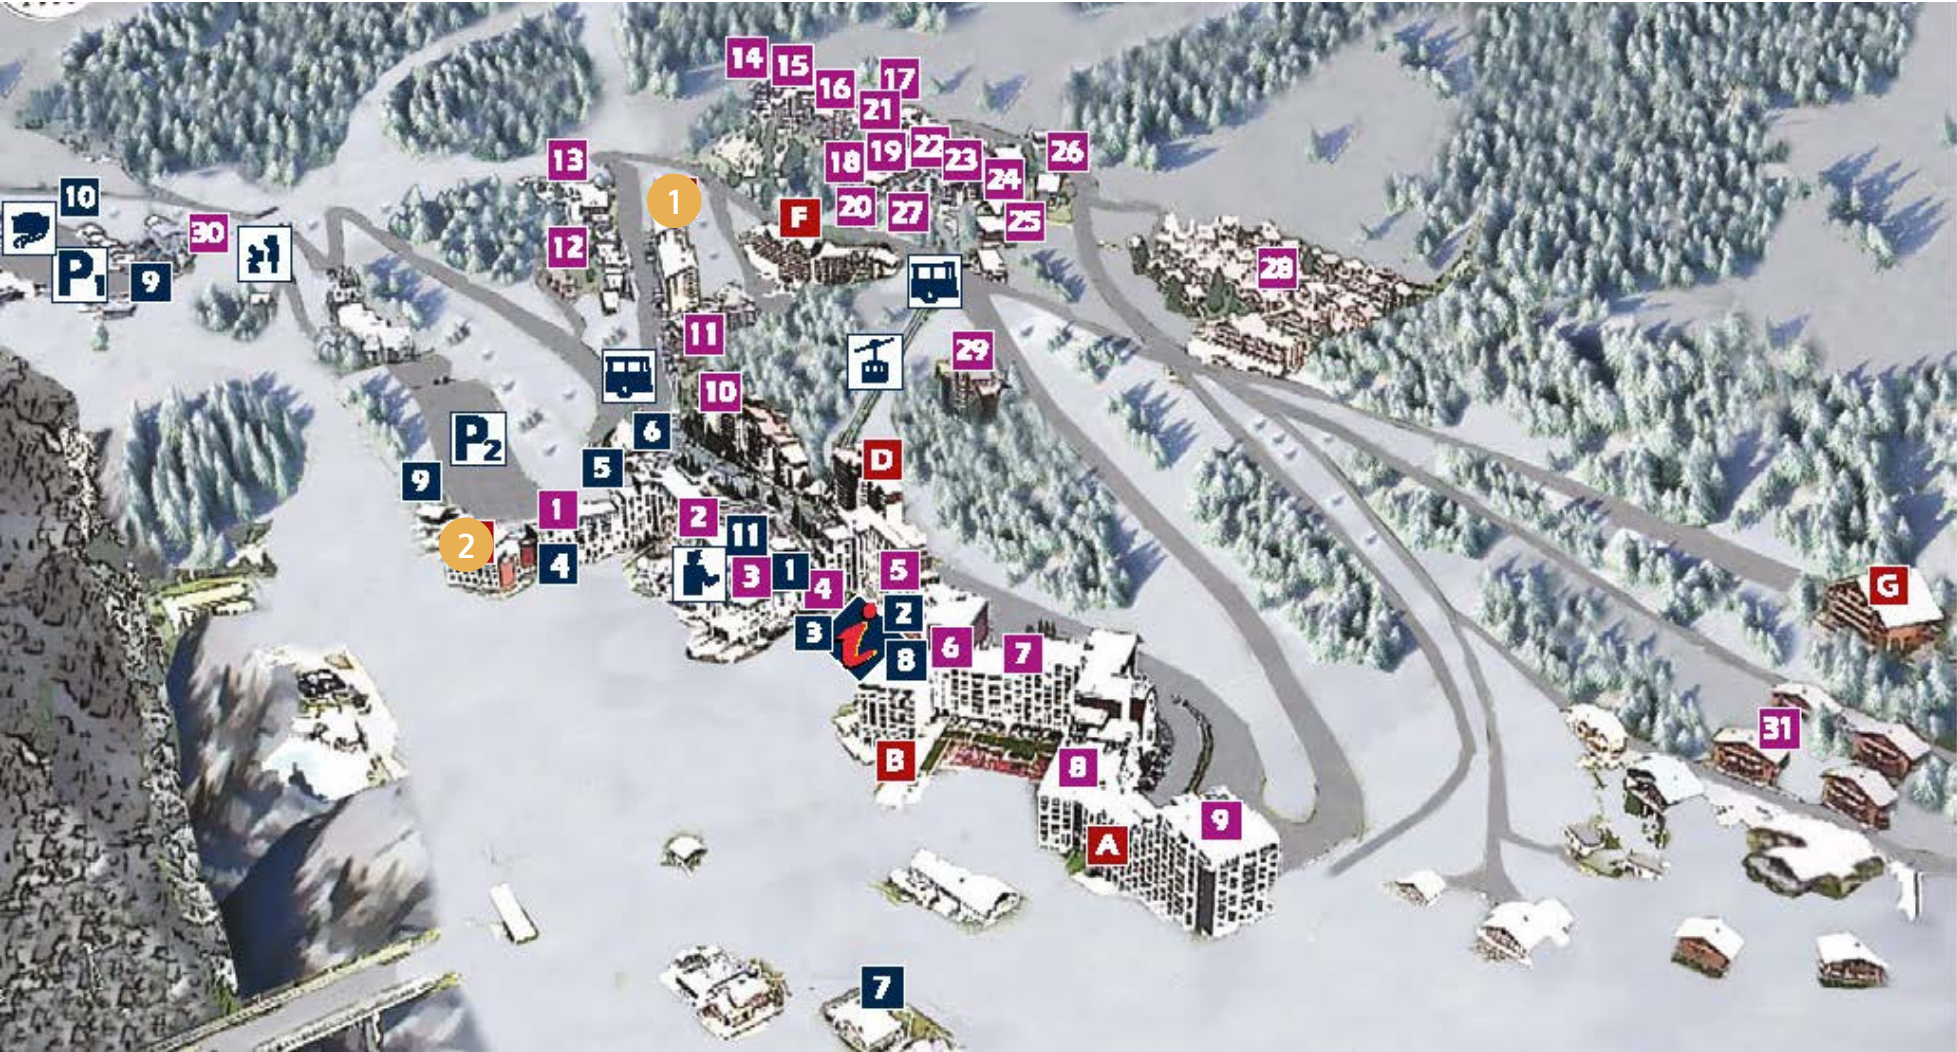

ISOLA 2000 RESORT MAP

KEY

- 1 Les Terrasses d'Isola
- 2 New Chastillon