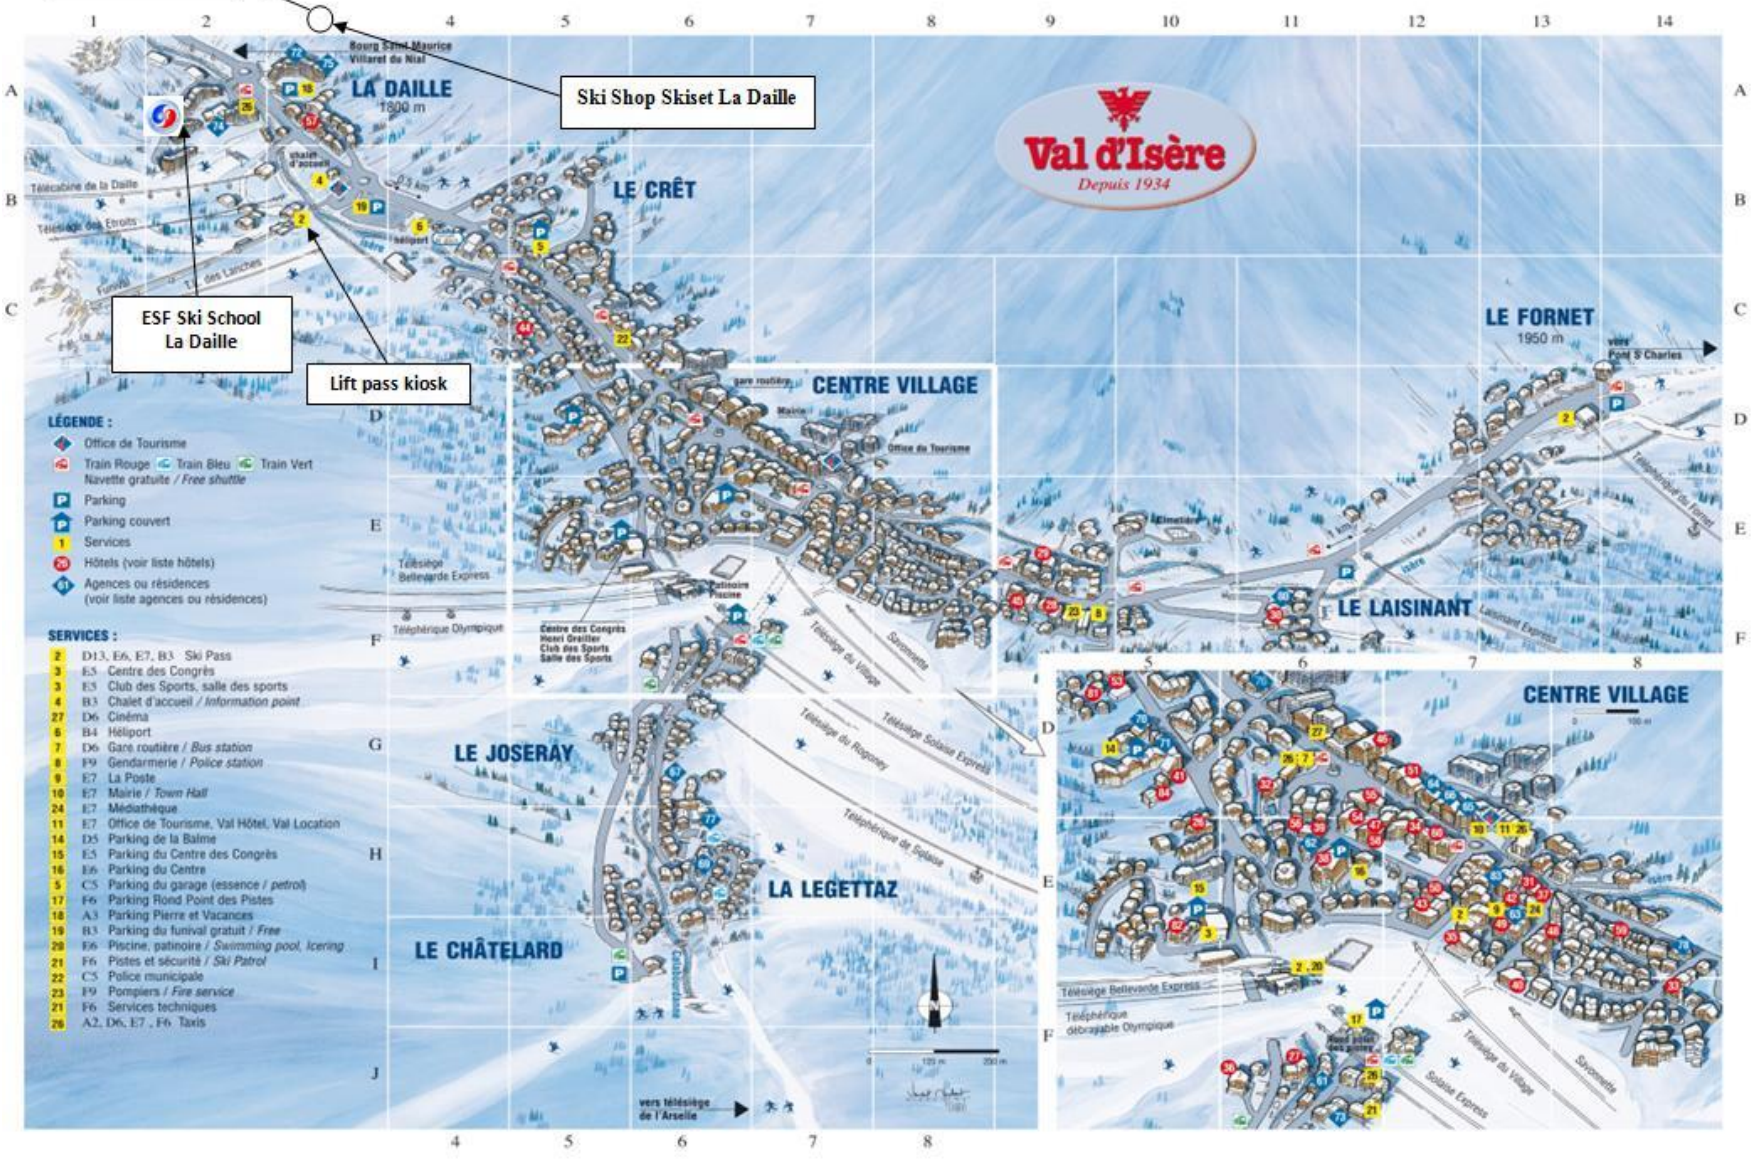

Les Balcons de
Bellevard

Ski Shop Skiset La Daille

ESF Ski School
La Daille

Lift pass kiosk

- LÉGENDE :**
- Office de Tourisme
 - Train Rouge Train Bleu Train Vert
 - Navette gratuite / Free shuttle
 - Parking
 - Parking couvert
 - Services
 - Hôtels (voir liste hôtels)
 - Agences ou résidences (voir liste agences ou résidences)

- SERVICES :**
- 2 D13, E6, E7, B3 Ski Pass
 - 3 E5 Centre des Congrès
 - 3 E5 Club des Sports, salle des sports
 - 4 B3 Chalet d'accueil / Information point
 - 27 D6 Cinéma
 - 6 B4 Hélicoptère
 - 7 D6 Gare routière / Bus station
 - 8 F9 Gendarmerie / Police station
 - 9 E7 La Poste
 - 10 E7 Mairie / Town Hall
 - 24 E7 Médiathèque
 - 11 E7 Office de Tourisme, Val HÔTEL, Val Location
 - 14 D5 Parking de la Balme
 - 15 E5 Parking du Centre des Congrès
 - 16 B6 Parking du Centre
 - 17 C5 Parking du garage (essence / pétrole)
 - 17 F6 Parking Rond Point des Pistes
 - 18 A3 Parking Pierre et Vacances
 - 18 B3 Parking du festival gratuit / Free
 - 19 F6 Piscine palatoire / Swimming pool, Icing
 - 20 F6 Pistes et sécurité / Ski Patrol
 - 21 C5 Police municipale
 - 22 F9 Pompiers / Fire service
 - 23 F6 Services techniques
 - 26 A2, D6, E7, F6 Taxis