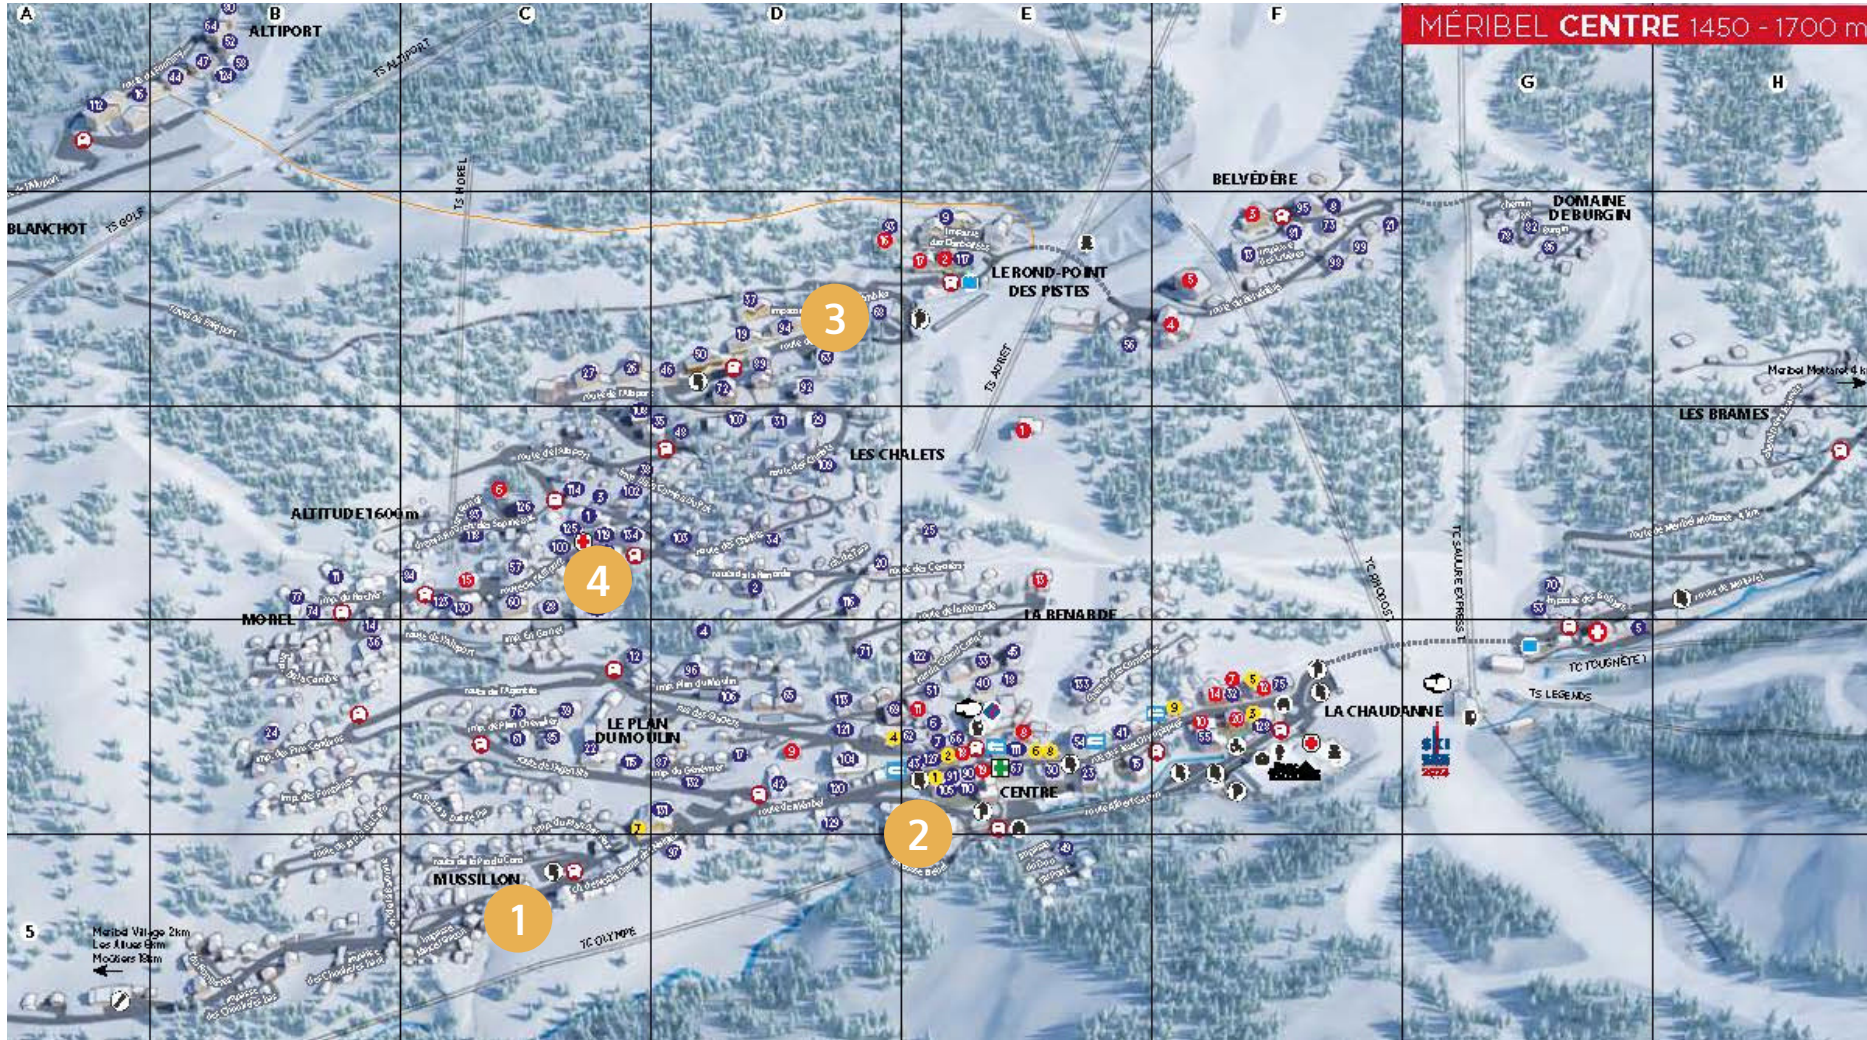

MERIBEL CENTRE RESORT MAP

KEY

- 1 La Ferme
- 2 L'Hevana
- 3 La Foret
- 4 Lac Noir