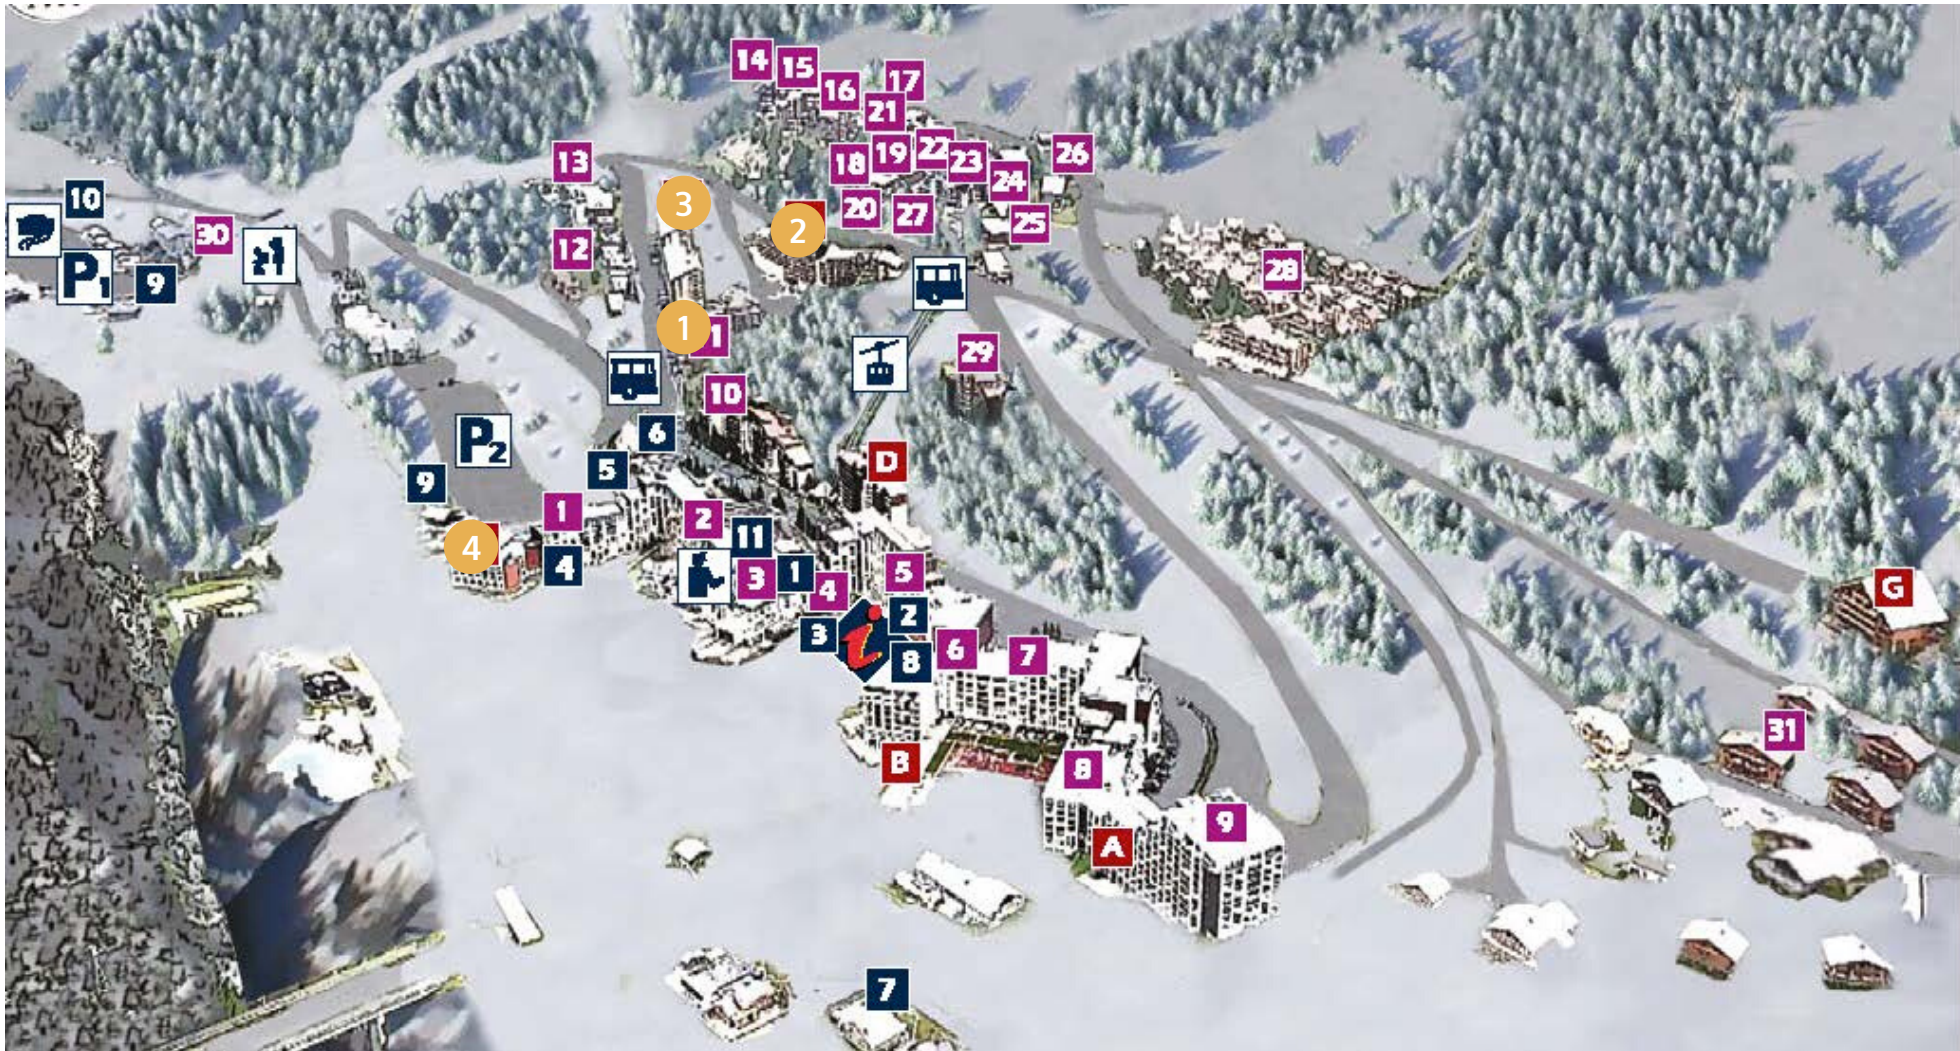

ISOLA 2000 RESORT MAP

KEY

- 1 Chalets Harrod's
- 2 Les Terrasses d'Azur
- 3 Les Terrasses d'Isola
- 4 New Chastillon